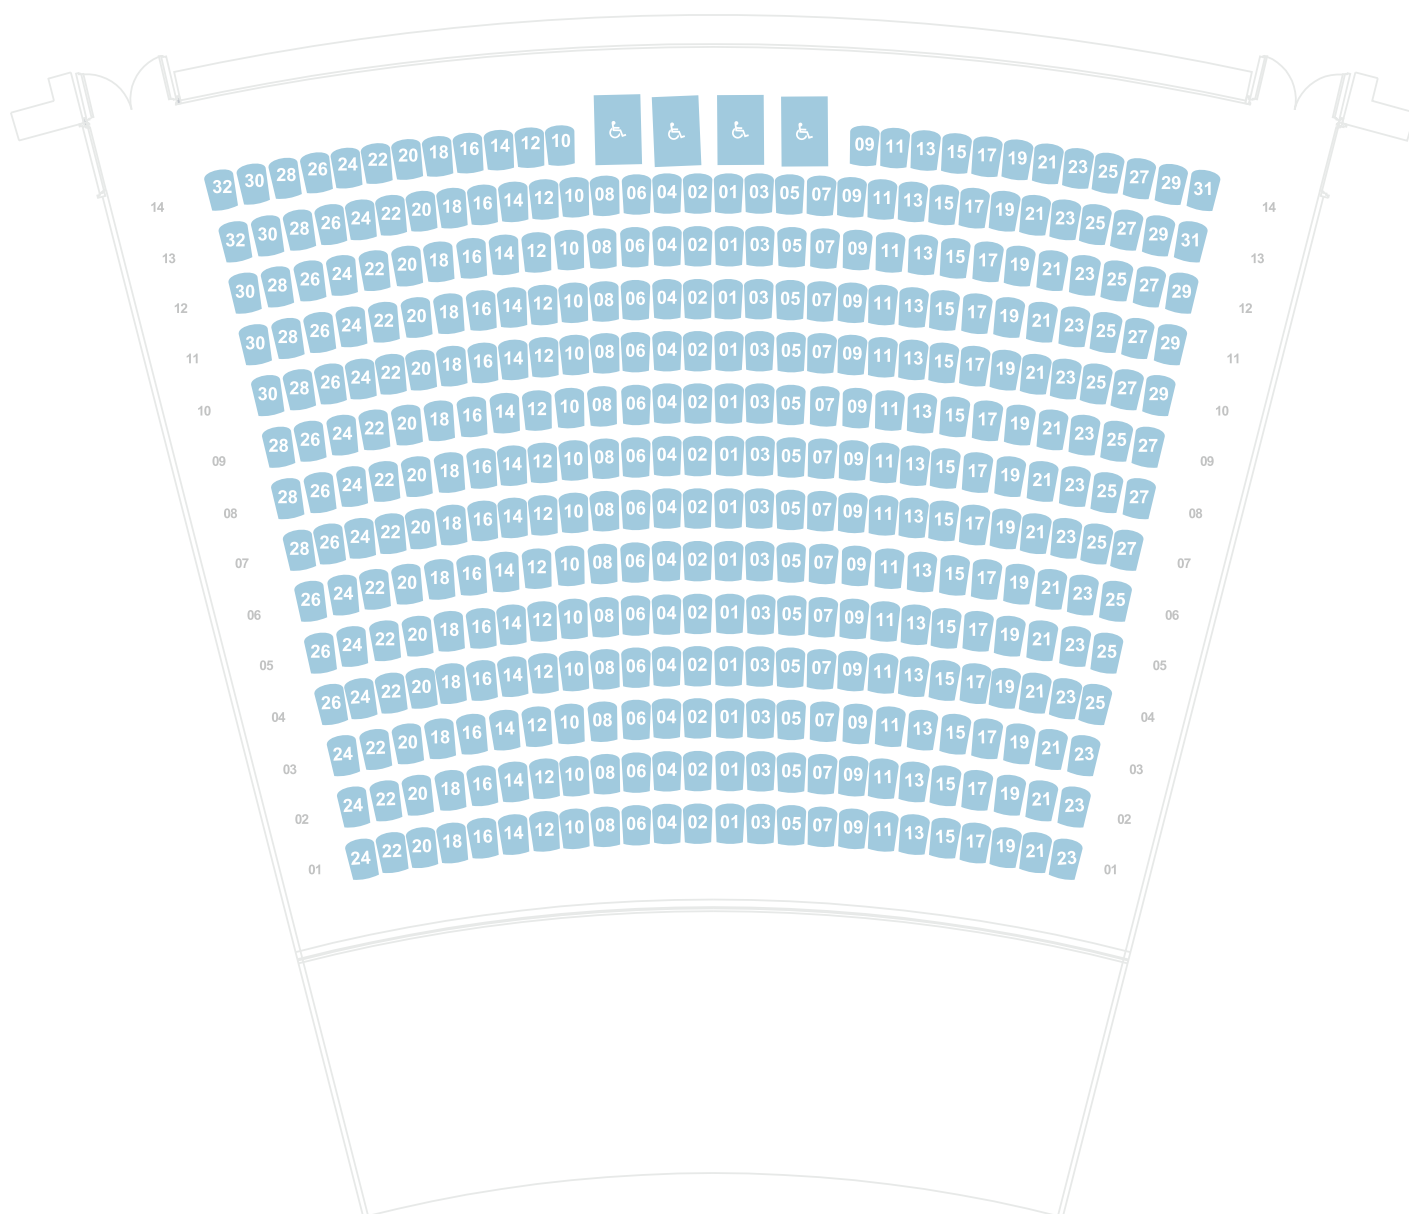

TEATRE MARTÍN I SOLER

GENERALITAT
VALENCIANA

LES ARTS
REINA SOFIA